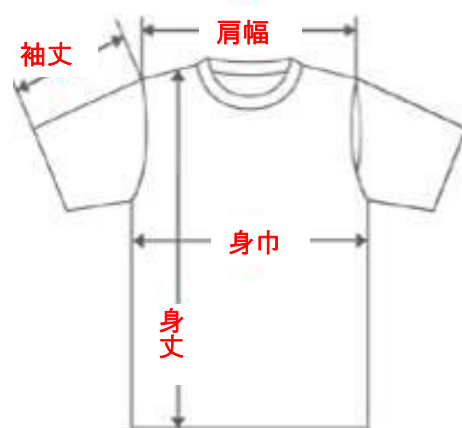

# 速乾&快適！ みとちゃんドライポロシャツ

印籠（5色） ¥1900(税込)

(左から) ネイビー、ターコイズブルー、バーガンディ、ホワイト、トロピカルピンク

## 【みとちゃんドライポロシャツ サイズ詳細】

	特注	通常販売				特注
	XS	S	M	L	XL	XXL
身丈	60	65	68	71	74	77
身巾	43	48	51	54	57	60
肩幅	40	43	45	47	49	52
袖丈	19	20	21	22	23	25

【問合せ】(一社)水戸観光コンベンション協会 TEL：029-224-0441 (担当：津田)