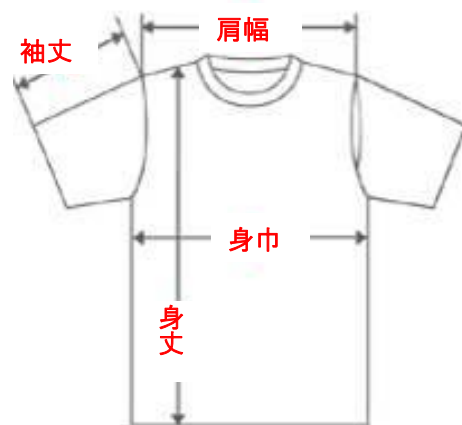

速乾 & 快適！

みとちゃんドライポロシャツ

1着 1900円(税込)

【みとちゃんドライポロシャツ サイズ詳細】

	特注	通常販売				特注
	SS	S	M	L	LL	3L
身丈	60	65	68	71	74	77
身巾	43	48	51	54	57	60
肩幅	40	43	45	47	49	52
袖丈	19	20	21	22	23	25

*男女兼用サイズです

【問合せ】

(一社)水戸観光コンベンション協会