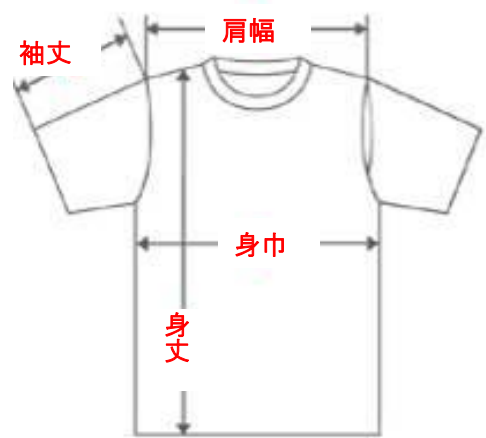

速乾 & 快適！

みとちゃんポロシャツ水戸市国体バージョン

1着 2500円(税込)

【みとちゃんポロシャツ 水戸市国体バージョン サイズ詳細】

	サイズ			
	S	M	L	LL
身丈	65	68	71	74
身巾	47	50	53	56
肩幅	44	46	48	50
袖丈	20	21	22	23

*男女兼用サイズです

ライトピンク ネイビー

【問合せ】