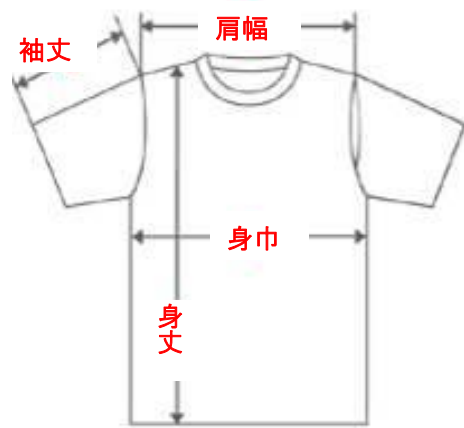

速乾&さらさら快適!

4色 1着 1900円(税込)

みとちゃんドライポロシャツ

【みとちゃんドライポロシャツ サイズ詳細】

	特注	通常販売				特注
	SS	S	M	L	LL	3L
身丈	60	65	68	71	74	77
身巾	43	48	51	54	57	60
肩幅	40	43	45	47	49	52
袖丈	19	20	21	22	23	25

*男女兼用サイズ (女性には大きめです。)

【問合せ】

(一社)水戸観光コンベンション協会
TEL : 029-224-0441